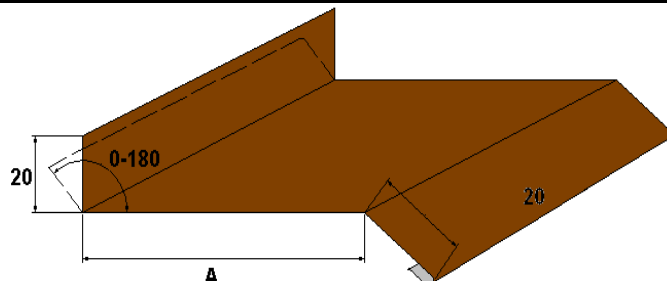

## ОТЛИВЫ ОКОННЫЕ

с 15.04.2012

**Материал изделий:** оцинкованная сталь  
с полимерным покрытием полиэстер  
*и нанесённой защитной* плёнкой.

Размер полки (А)	Розница	
	Цена за шт. (L=2м)	Цена за п.м.
<b>360 мм</b>	390р.	195р.
<b>300 мм</b>	330р.	165р.
<b>260 мм</b>	290р.	145р.
<b>250 мм</b>	290р.	145р.
<b>200 мм</b>	220р.	110р.
<b>160 мм</b>	180р.	90р.
<b>110 мм</b>	160р.	80р.
<b>90 мм</b>	140р.	70р.
<b>60 мм</b>	120р.	60р.