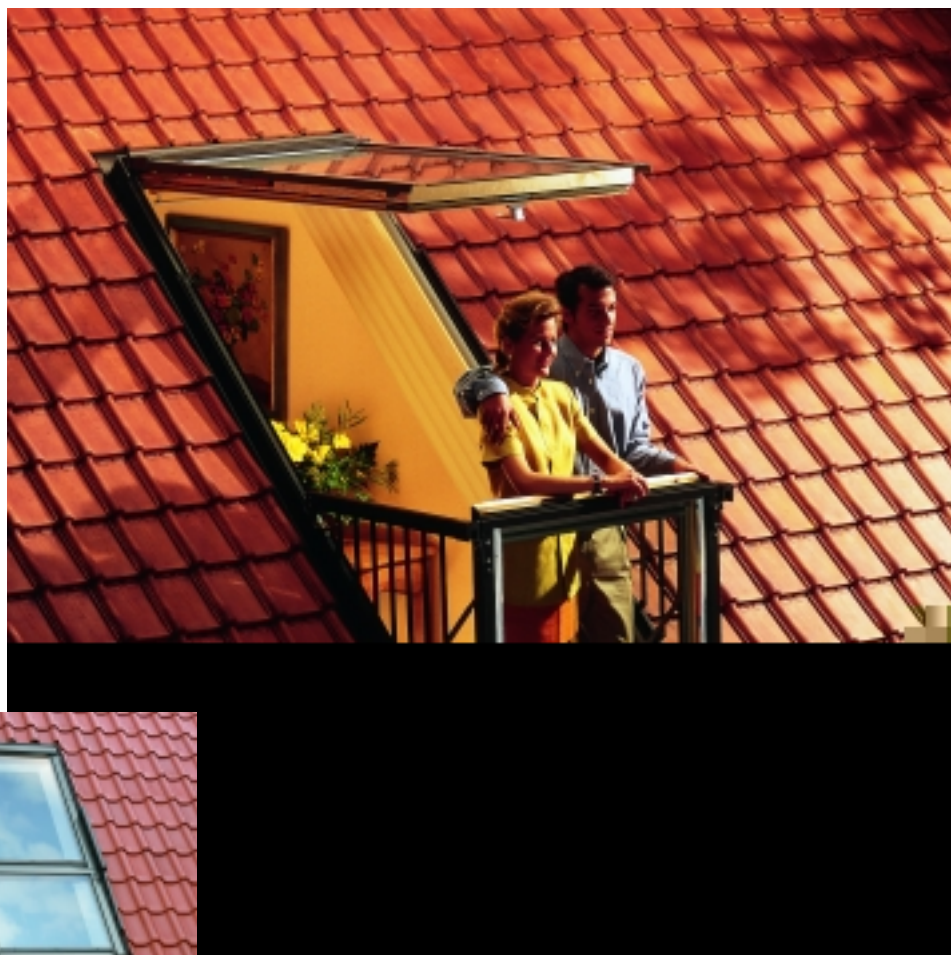

ОКНО-БАЛКОН GDL Cabrio

НА ПРИРОДУ — В ОДНО МГНОВЕНИЕ

БАЛКОН В МАНСАРДЕ?

Окно GDL Cabrio монтируется в кровлю, как любое другое окно ВЕЛЮКС. При открывании превращается в балкон. Уникальная разработка ВЕЛЮКС, не имеющая аналогов в мире.

ПРЕИМУЩЕСТВА

- Настоящий балкон в мансарде без дополнительных надстроек
- Впечатляющие интерьерные решения
- Простота и удобство в эксплуатации.

ОСОБЕННОСТИ

- Предназначено для кровель с уклоном 35°-53°.
- Может устанавливаться в комбинациях с другими окнами.
- Возможность установки штор, жалюзи и маркизета.

КАК ПОЛЬЗОВАТЬСЯ?

Окно-балкон GDL Cabrio состоит из двух элементов. Верхняя часть открывается по верхней оси до 45° с помощью нижней ручки, а также по средней оси. Нижняя часть раскладывается наружу, при этом по бокам автоматически выдвигаются специальные перила.