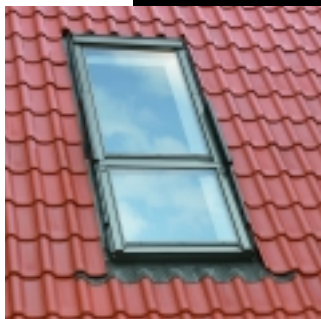

ОКНО-БАЛКОН GDL Cabrio

НА ПРИРОДУ — В ОДНО МГНОВЕНИЕ

БАЛКОН В МАНСАРДЕ?

Окно GDL Cabrio монтируется в кровлю, как любое другое окно ВЕЛЮКС. При открывании превращается в балкон. Уникальная разработка ВЕЛЮКС, не имеющая аналогов в мире.

ПРЕИМУЩЕСТВА

- Настоящий балкон в мансарде без дополнительных надстроек
- Впечатляющие интерьерные решения
- Простота и удобство в эксплуатации.

ОСОБЕННОСТИ

- Предназначено для кровель с уклоном 35°-53°.
- Может устанавливаться в комбинациях с другими окнами.
- Возможность установки штор, жалюзи и маркизета.

ОКНО-БАЛКОН GDL Cabrio

РАЗМЕР И ОСТЕКЛЕНИЕ

Производится
в одном размере:
ширина — 94 см,
общая высота — 252 см.

Стеклопакеты верхнего и нижнего элементов — энергосберегающие с закаленным внешним стеклом. Внутренне стекло нижнего элемента — ударопрочное. Суммарная площадь остекления — 1,59 м²

КАК ПОЛЬЗОВАТЬСЯ?

Окно-балкон GDL Cabrio состоит из двух элементов. Верхняя часть открывается по верхней оси до 45° с помощью нижней ручки, а также по средней оси. Нижняя часть раскладывается наружу, при этом по бокам автоматически выдвигаются специальные перила.