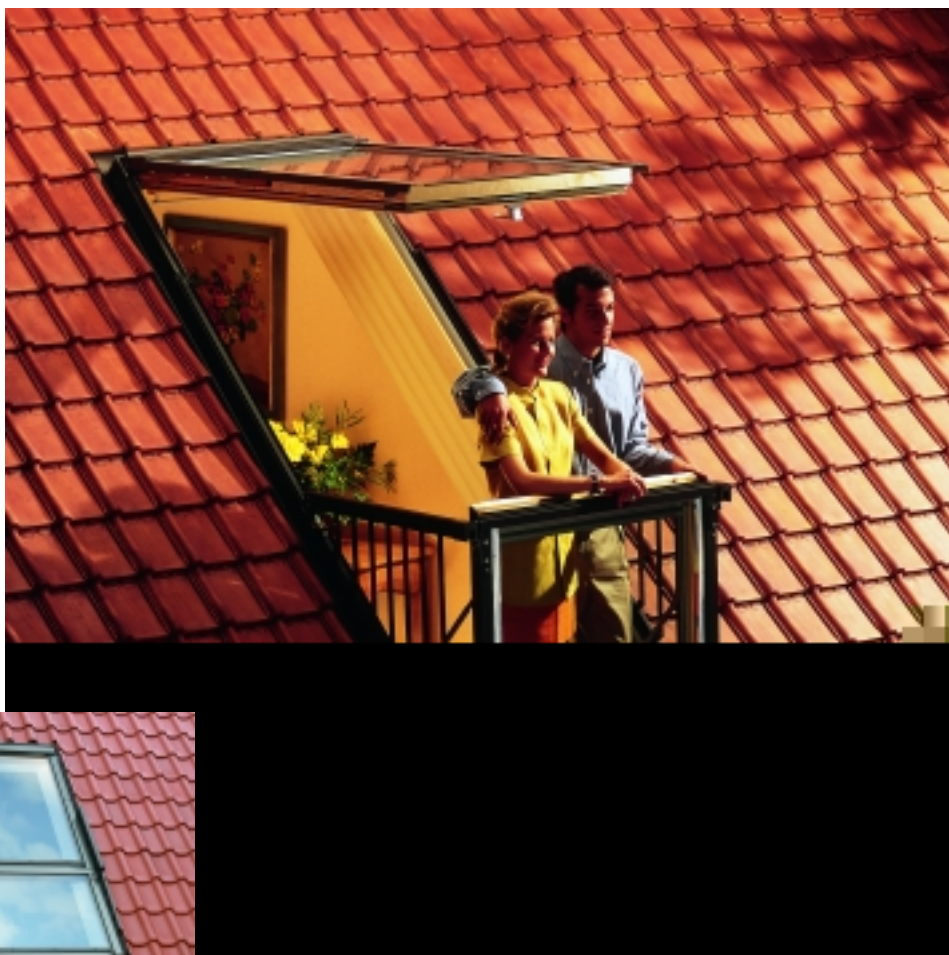

# ОКНО-БАЛКОН GDL Cabrio

НА ПРИРОДУ — В ОДНО МГНОВЕНИЕ

## БАЛКОН В МАНСАРДЕ?

Окно GDL Cabrio монтируется в кровлю, как любое другое окно ВЕЛЮКС. При открывании превращается в балкон. Уникальная разработка ВЕЛЮКС, не имеющая аналогов в мире.