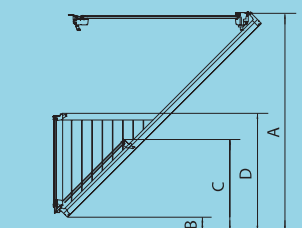

УСТАНОВКА

Зависимость высоты установки окна-балкона от угла наклона кровли.

Угол наклона кровли	A	B	C	D
	см	см	см	см
53°	209	0	81	95
50°	201	0	79	95
45°	200	13	88	108
40°	200	28	98	123
35°	200	45	109	140

Подробную инструкцию по монтажу Вы можете посмотреть на сайте.

КОМФОРТ И УЮТ

Окно-балкон GDL Cabrio сделает Вашу мансарду максимально светлой и просторной, а также обеспечит прекрасный вид.

СВЕЖИЙ ВОЗДУХ

Клапан-форточка и съемный моющийся фильтр в верхней части балкона позволяют проветривать комнату в любую погоду.

НАДЕЖНОСТЬ

Конструкция окна и оклада, а также несложная технология монтажа гарантируют полную герметичность.

ВЕЛЮКС Россия ЗАО
117335, Москва,
ул. Архитектора Власова, д.3
Бесплатная информационная линия:
Москва: (495) 737 7520
Регионы: 8 800 200 7520
www.VELUX.ru

34 идеи по обустройству мансарды
и полный ассортимент продукции
смотрите на сайте www.LEXUS.ru

VELUX®