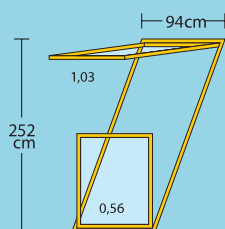

## РАЗМЕР И ОСТЕКЛЕНИЕ

Производится  
в одном размере:  
ширина — 94 см,  
общая высота — 252 см.

Стеклопакеты верхнего и нижнего элементов — энергосберегающие с закаленным внешним стеклом. Внутренне стекло нижнего элемента — ударопрочное. Суммарная площадь остекления — 1,59 м<sup>2</sup>