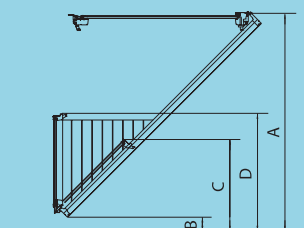

ОКНО-БАЛКОН GDL Cabrio

РАЗМЕР И ОСТЕКЛЕНИЕ

Производится
в одном размере:
ширина — 94 см,
общая высота — 252 см.

Стеклопакеты верхнего и нижнего элементов — энергосберегающие с закаленным внешним стеклом. Внутренне стекло нижнего элемента — ударопрочное. Суммарная площадь остекления — 1,59 м²

КАК ПОЛЬЗОВАТЬСЯ?

Окно-балкон GDL Cabrio состоит из двух элементов. Верхняя часть открывается по верхней оси до 45° с помощью нижней ручки, а также по средней оси. Нижняя часть раскладывается наружу, при этом по бокам автоматически выдвигаются специальные перила.

УСТАНОВКА

Зависимость высоты установки окна-балкона от угла наклона кровли.

Угол наклона кровли	A см	B см	C см	D см
53°	209	0	81	95
50°	201	0	79	95
45°	200	13	88	108
40°	200	28	98	123
35°	200	45	109	140