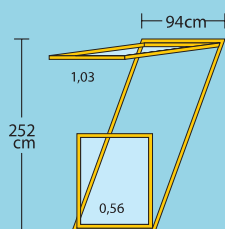

ОКНО-БАЛКОН GDL Cabrio

РАЗМЕР И ОСТЕКЛЕНИЕ

Производится
в одном размере:
ширина — 94 см,
общая высота — 252 см.

Стеклопакеты верхнего и нижнего элементов — энергосберегающие с закаленным внешним стеклом. Внутренне стекло нижнего элемента — ударопрочное. Суммарная площадь остекления — 1,59 м²